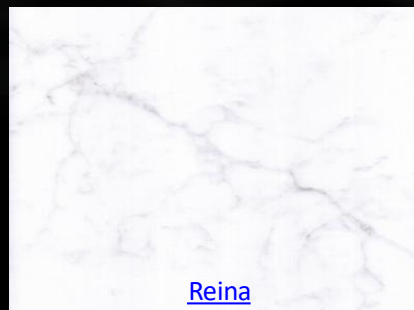

[Nirvana](#)

[Pharaoh](#)

[Provence](#)

[Reina](#)

[Talon](#)

[Yamuna](#)

Available in 3cm
Slab size: 126x 63

ALCHEMIST